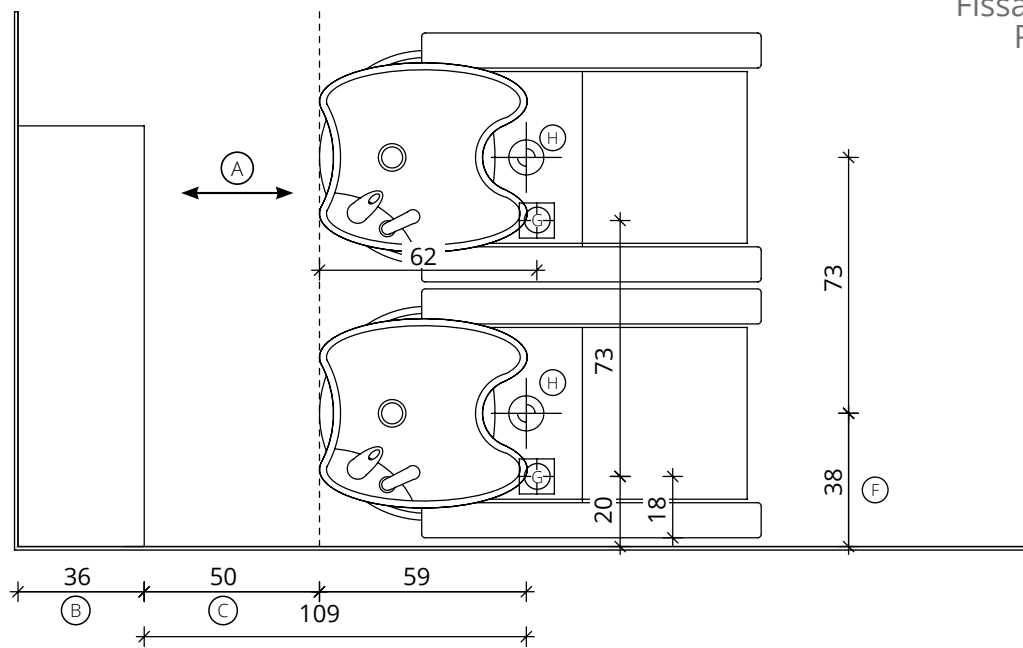

Sublime 1 Posto / 1 Seater

Salon Ambience
100% MADE IN ITALY

Fissaggio Pavimento
Pavement Fixing

Fissaggio Muro
Wall Fixing

- | | | |
|--|---|--|
| (A) Spazio di lavoro
Work space | (C) Misura variabile (Non meno di 50 cm)
Variable measurement (No less than 50 cm) | (F) Misura dal muro
Measurement from wall |
| (B) 36 cm per il mobile 'Service Centre'
48 cm per il mobile 'Wall System'
39,5 cm per il mobile 'Camden'
36 cm for 'Service Centre' cabinet
48 cm for 'Wall System' cabinet
39,5 cm for 'Camden' cabinet | (D) Entrata tubo acqua calda e fredda
Hot and cold water inlet tube | (G) Punto elettrico - 220V
Electric point - 220V |
| | (E) Uscita tubo acqua
Water outlet tube | (H) Carico acqua C-F 3/8" - Scarico ø40
Water Inlet H-C 3/8" - Outlet ø40 |

WU/160 • WU/161 • WU/162

COLOURS A ● B ○

Sublime 2 Posti / 2 Seater

Salon Ambience
100% MADE IN ITALY

A Spazio di lavoro
Work space

B 36 cm per il mobile 'Service Centre'
48 cm per il mobile 'Wall System'
39,5 cm per il mobile 'Camden'
36 cm for 'Service Centre' cabinet
48 cm for 'Wall System' cabinet
39,5 cm for 'Camden' cabinet

C Misura variabile (Non meno di 50 cm)
Variable measurement (No less than 50 cm)

D Entrata tubo acqua calda e fredda
Hot and cold water inlet tube

E Uscita tubo acqua
Water outlet tube

F Misura dal muro
Measurement from wall

G Punto elettrico - 220V
Electric point - 220V

H Carico acqua C-F 3/8" - Scarico ø40
Water Inlet H-C 3/8" - Outlet ø40

WU/620 • WU/621 • WU/622

COLOURS A ● B ○

Sublime 3 Posti / 3 Seater

Salon Ambience
100% MADE IN ITALY