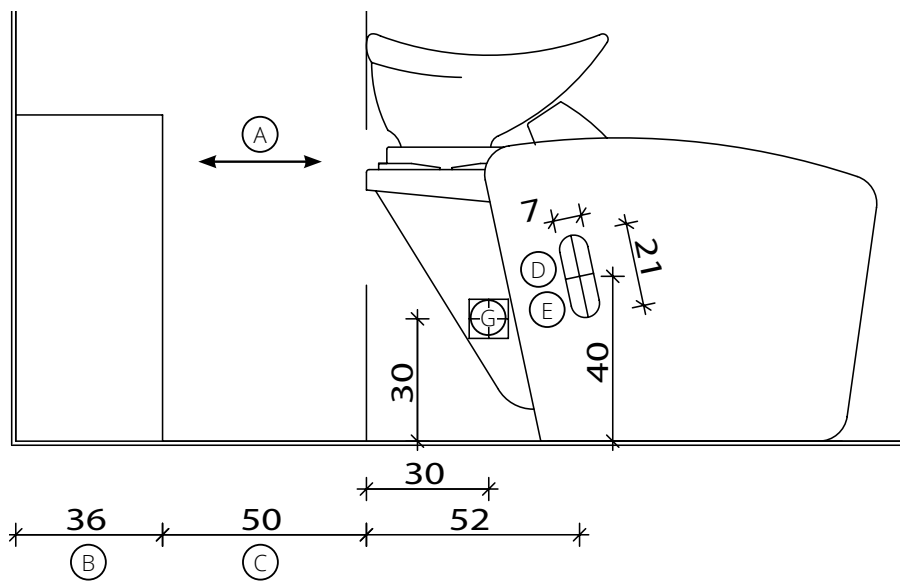

Sublime 1 Posto / 1 Seater

Salon Ambience
100% MADE IN ITALY

Fissaggio Pavimento
Pavement Fixing

Fissaggio Muro
Wall Fixing

- | | | |
|--|---|--|
| (A) Spazio di lavoro
Work space | (C) Misura variabile (Non meno di 50 cm)
Variable measurement (No less than 50 cm) | (F) Misura dal muro
Measurement from wall |
| (B) 36 cm per il mobile 'Service Centre'
48 cm per il mobile 'Wall System'
39,5 cm per il mobile 'Camden'
36 cm for 'Service Centre' cabinet
48 cm for 'Wall System' cabinet
39,5 cm for 'Camden' cabinet | (D) Entrata tubo acqua calda e fredda
Hot and cold water inlet tube | (G) Punto elettrico - 220V
Electric point - 220V |
| | (E) Uscita tubo acqua
Water outlet tube | (H) Carico acqua C-F 3/8" - Scarico ø40
Water Inlet H-C 3/8" - Outlet ø40 |

WU/160 • WU/161 • WU/162

COLOURS A ● B ○

Sublime 2 Posti / 2 Seater

Salon Ambience
100% MADE IN ITALY

A Spazio di lavoro
Work space

B 36 cm per il mobile 'Service Centre'
48 cm per il mobile 'Wall System'
39,5 cm per il mobile 'Camden'
36 cm for 'Service Centre' cabinet
48 cm for 'Wall System' cabinet
39,5 cm for 'Camden' cabinet

C Misura variabile (Non meno di 50 cm)
Variable measurement (No less than 50 cm)

D Entrata tubo acqua calda e fredda
Hot and cold water inlet tube

E Uscita tubo acqua
Water outlet tube

F Misura dal muro
Measurement from wall