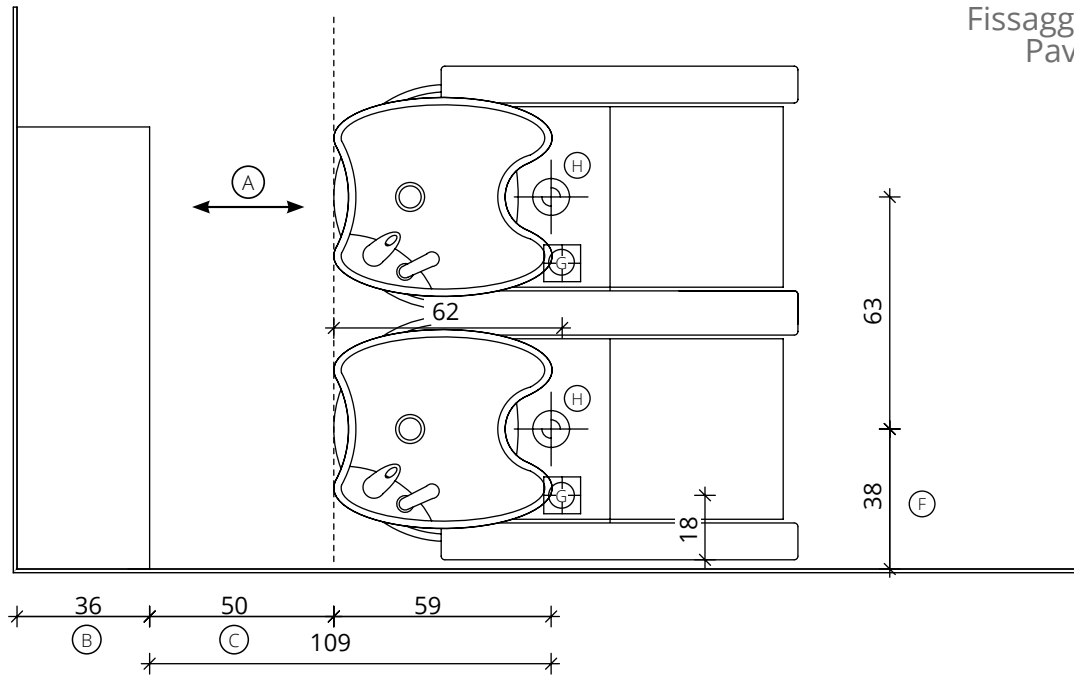

Sublime 1 Posto / 1 Seater

Salon Ambience
100% MADE IN ITALY

Fissaggio Pavimento
Pavement Fixing

Fissaggio Muro
Wall Fixing

- | | | |
|--|---|--|
| (A) Spazio di lavoro
Work space | (C) Misura variabile (Non meno di 50 cm)
Variable measurement (No less than 50 cm) | (F) Misura dal muro
Measurement from wall |
| (B) 36 cm per il mobile 'Service Centre'
48 cm per il mobile 'Wall System'
39,5 cm per il mobile 'Camden'
36 cm for 'Service Centre' cabinet
48 cm for 'Wall System' cabinet
39,5 cm for 'Camden' cabinet | (D) Entrata tubo acqua calda e fredda
Hot and cold water inlet tube | (G) Punto elettrico - 220V
Electric point - 220V |
| | (E) Uscita tubo acqua
Water outlet tube | (H) Carico acqua C-F 3/8" - Scarico ø40
Water Inlet H-C 3/8" - Outlet ø40 |

WU/160 • WU/161 • WU/162

COLOURS A ● B ○

Sublime 2 Posti / 2 Seater

Salon Ambience
100% MADE IN ITALY

A Spazio di lavoro
Work space

B 36 cm per il mobile 'Service Centre'
48 cm per il mobile 'Wall System'
39,5 cm per il mobile 'Camden'
36 cm for 'Service Centre' cabinet
48 cm for 'Wall System' cabinet
39,5 cm for 'Camden' cabinet

C Misura variabile (Non meno di 50 cm)
Variable measurement (No less than 50 cm)

D Entrata tubo acqua calda e fredda
Hot and cold water inlet tube

E Uscita tubo acqua
Water outlet tube

F Misura dal muro
Measurement from wall