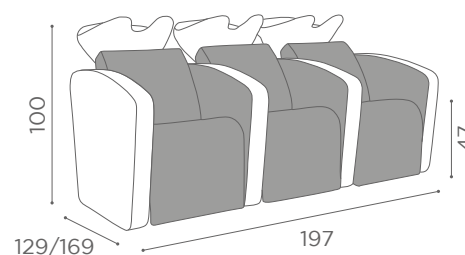

COLOURS A ● B O