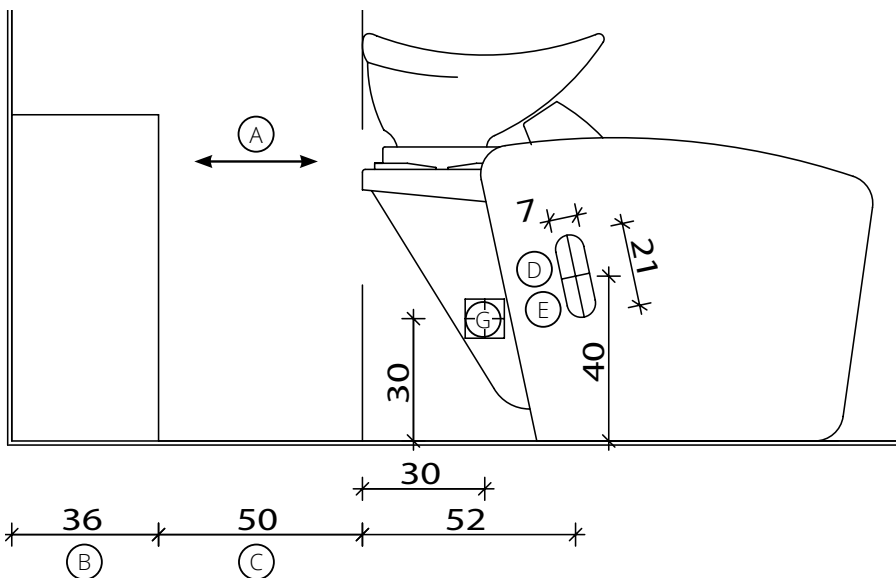

WU/160 • WU/161 • WU/162

COLOURS A ● B ○

Sublime 2 Posti / 2 Seater

Salon Ambience
100% MADE IN ITALY

A Spazio di lavoro
Work space

B 36 cm per il mobile 'Service Centre'
48 cm per il mobile 'Wall System'
39,5 cm per il mobile 'Camden'
36 cm for 'Service Centre' cabinet
48 cm for 'Wall System' cabinet
39,5 cm for 'Camden' cabinet

C Misura variabile (Non meno di 50 cm)
Variable measurement (No less than 50 cm)

D Entrata tubo acqua calda e fredda
Hot and cold water inlet tube

E Uscita tubo acqua
Water outlet tube

F Misura dal muro
Measurement from wall

G Punto elettrico - 220V
Electric point - 220V

H Carico acqua C-F 3/8" - Scarico ø40
Water Inlet H-C 3/8" - Outlet ø40

WU/620 • WU/621 • WU/622

COLOURS A ● B ○

Sublime 3 Posti / 3 Seater

Salon Ambience
100% MADE IN ITALY

Fissaggio Pavimento
Pavement Fixing

Fissaggio Muro
Wall Fixing

- | | | |
|--|---|--|
| (A) Spazio di lavoro
Work space | (C) Misura variabile (Non meno di 50 cm)
Variable measurement (No less than 50 cm) | (F) Misura dal muro
Measurement from wall |
| (B) 36 cm per il mobile 'Service Centre'
48 cm per il mobile 'Wall System'
39,5 cm per il mobile 'Camden'
36 cm for 'Service Centre' cabinet
48 cm for 'Wall System' cabinet
39,5 cm for 'Camden' cabinet | (D) Entrata tubo acqua calda e fredda
Hot and cold water inlet tube | (G) Punto elettrico - 220V
Electric point - 220V |
| | (E) Uscita tubo acqua
Water outlet tube | (H) Carico acqua C-F 3/8" - Scarico ø40
Water Inlet H-C 3/8" - Outlet ø40 |