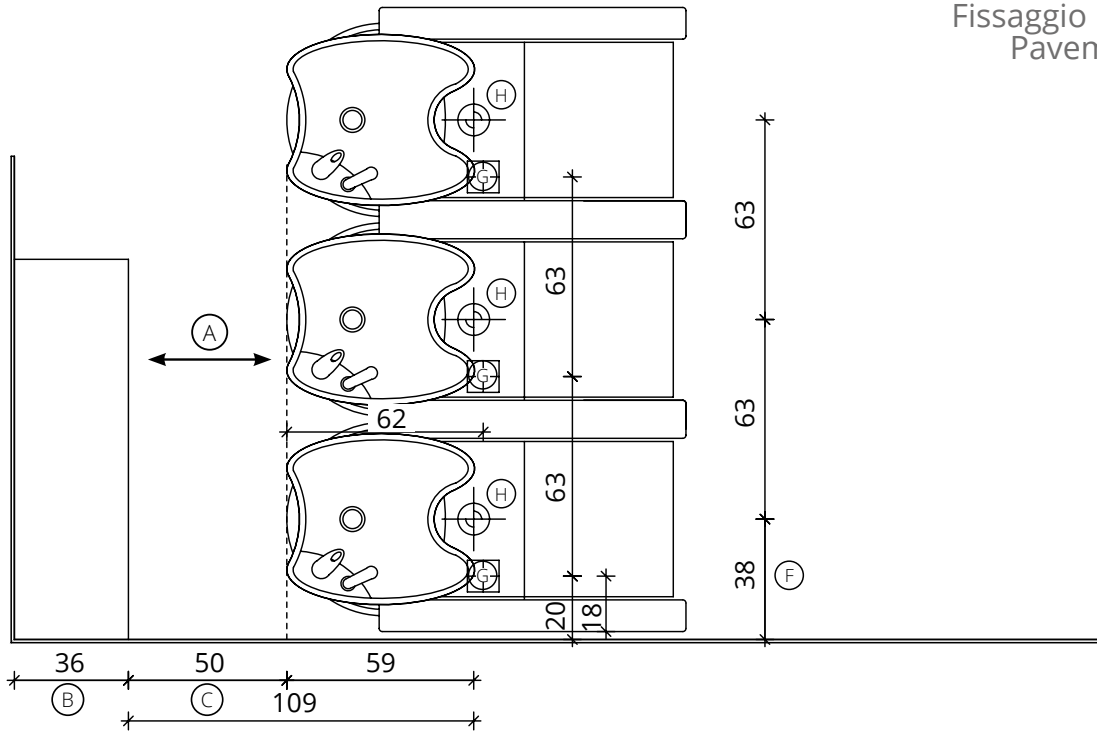

C Misura variabile (Non meno di 50 cm)
Variable measurement (No less than 50 cm)

D Entrata tubo acqua calda e fredda
Hot and cold water inlet tube

E Uscita tubo acqua
Water outlet tube

F Misura dal muro
Measurement from wall

G Punto elettrico - 220V
Electric point - 220V

H Carico acqua C-F 3/8" - Scarico ø40
Water Inlet H-C 3/8" - Outlet ø40

WU/620 • WU/621 • WU/622

COLOURS A ● B ○

Sublime 3 Posti / 3 Seater

Salon Ambience
100% MADE IN ITALY

Fissaggio Pavimento
Pavement Fixing

Fissaggio Muro
Wall Fixing

- | | | |
|--|---|--|
| (A) Spazio di lavoro
Work space | (C) Misura variabile (Non meno di 50 cm)
Variable measurement (No less than 50 cm) | (F) Misura dal muro
Measurement from wall |
| (B) 36 cm per il mobile 'Service Centre'
48 cm per il mobile 'Wall System'
39,5 cm per il mobile 'Camden'
36 cm for 'Service Centre' cabinet
48 cm for 'Wall System' cabinet
39,5 cm for 'Camden' cabinet | (D) Entrata tubo acqua calda e fredda
Hot and cold water inlet tube | (G) Punto elettrico - 220V
Electric point - 220V |
| | (E) Uscita tubo acqua
Water outlet tube | (H) Carico acqua C-F 3/8" - Scarico ø40
Water Inlet H-C 3/8" - Outlet ø40 |