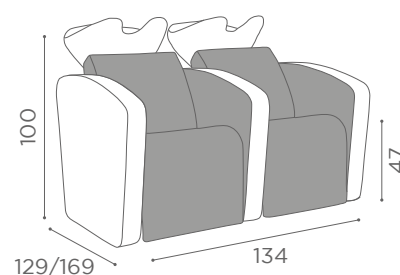

COLOURS A ● B ○