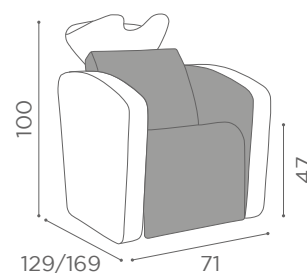

Sublime 1 Posto / 1 Seater

Salon Ambience
100% MADE IN ITALY

Fissaggio Pavimento
Pavement Fixing

Fissaggio Muro
Wall Fixing

- | | | |
|--|---|--|
| (A) Spazio di lavoro
Work space | (C) Misura variabile (Non meno di 50 cm)
Variable measurement (No less than 50 cm) | (F) Misura dal muro
Measurement from wall |
| (B) 36 cm per il mobile 'Service Centre'
48 cm per il mobile 'Wall System'
39,5 cm per il mobile 'Camden'
36 cm for 'Service Centre' cabinet
48 cm for 'Wall System' cabinet
39,5 cm for 'Camden' cabinet | (D) Entrata tubo acqua calda e fredda
Hot and cold water inlet tube | (G) Punto elettrico - 220V
Electric point - 220V |
| | (E) Uscita tubo acqua
Water outlet tube | (H) Carico acqua C-F 3/8" - Scarico ø40
Water Inlet H-C 3/8" - Outlet ø40 |

WU/160 • WU/161 • WU/162

COLOURS A ● B ○

Sublime 2 Posti / 2 Seater

Salon Ambience
100% MADE IN ITALY

A Spazio di lavoro
Work space

B 36 cm per il mobile 'Service Centre'
48 cm per il mobile 'Wall System'
39,5 cm per il mobile 'Camden'
36 cm for 'Service Centre' cabinet
48 cm for 'Wall System' cabinet
39,5 cm for 'Camden' cabinet

C Misura variabile (Non meno di 50 cm)
Variable measurement (No less than 50 cm)

D Entrata tubo acqua calda e fredda
Hot and cold water inlet tube

E Uscita tubo acqua
Water outlet tube

F Misura dal muro
Measurement from wall