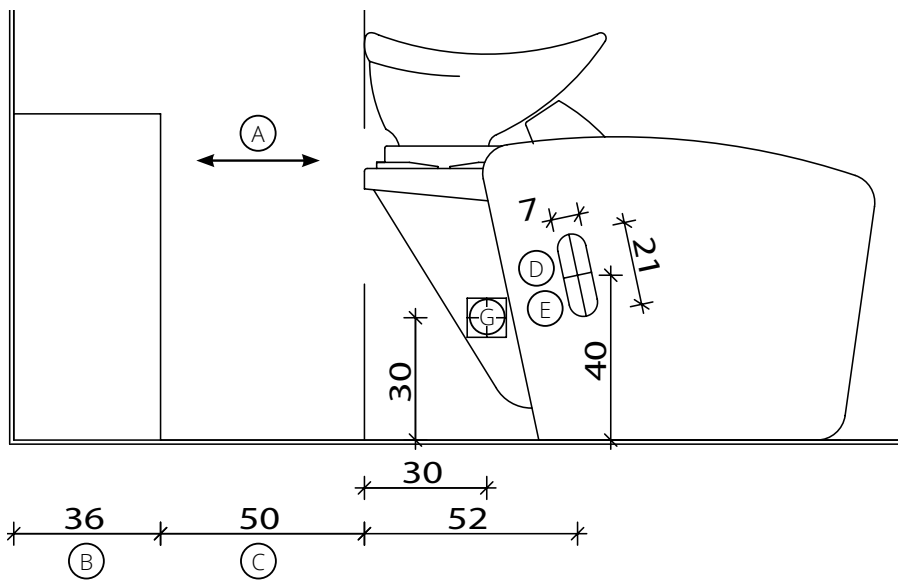

Sublime 1 Posto / 1 Seater

Salon Ambience
100% MADE IN ITALY

Fissaggio Pavimento
Pavement Fixing

Fissaggio Muro
Wall Fixing

- | | | |
|--|---|--|
| (A) Spazio di lavoro
Work space | (C) Misura variabile (Non meno di 50 cm)
Variable measurement (No less than 50 cm) | (F) Misura dal muro
Measurement from wall |
| (B) 36 cm per il mobile 'Service Centre'
48 cm per il mobile 'Wall System'
39,5 cm per il mobile 'Camden'
36 cm for 'Service Centre' cabinet
48 cm for 'Wall System' cabinet
39,5 cm for 'Camden' cabinet | (D) Entrata tubo acqua calda e fredda
Hot and cold water inlet tube | (G) Punto elettrico - 220V
Electric point - 220V |
| | (E) Uscita tubo acqua
Water outlet tube | (H) Carico acqua C-F 3/8" - Scarico ø40
Water Inlet H-C 3/8" - Outlet ø40 |

WU/160 • WU/161 • WU/162

COLOURS A ● B ○

Sublime 2 Posti / 2 Seater

Salon Ambience
100% MADE IN ITALY

A Spazio di lavoro
Work space

B 36 cm per il mobile 'Service Centre'
48 cm per il mobile 'Wall System'
39,5 cm per il mobile 'Camden'
36 cm for 'Service Centre' cabinet
48 cm for 'Wall System' cabinet
39,5 cm for 'Camden' cabinet

C Misura variabile (Non meno di 50 cm)
Variable measurement (No less than 50 cm)

D Entrata tubo acqua calda e fredda
Hot and cold water inlet tube

E Uscita tubo acqua
Water outlet tube

F Misura dal muro
Measurement from wall