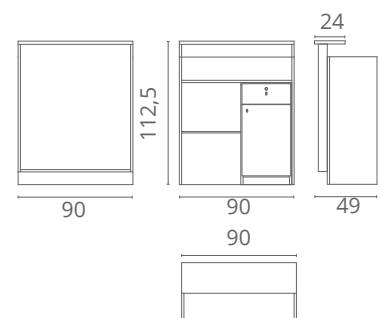

Arena

LR/RD030

LR/RD030